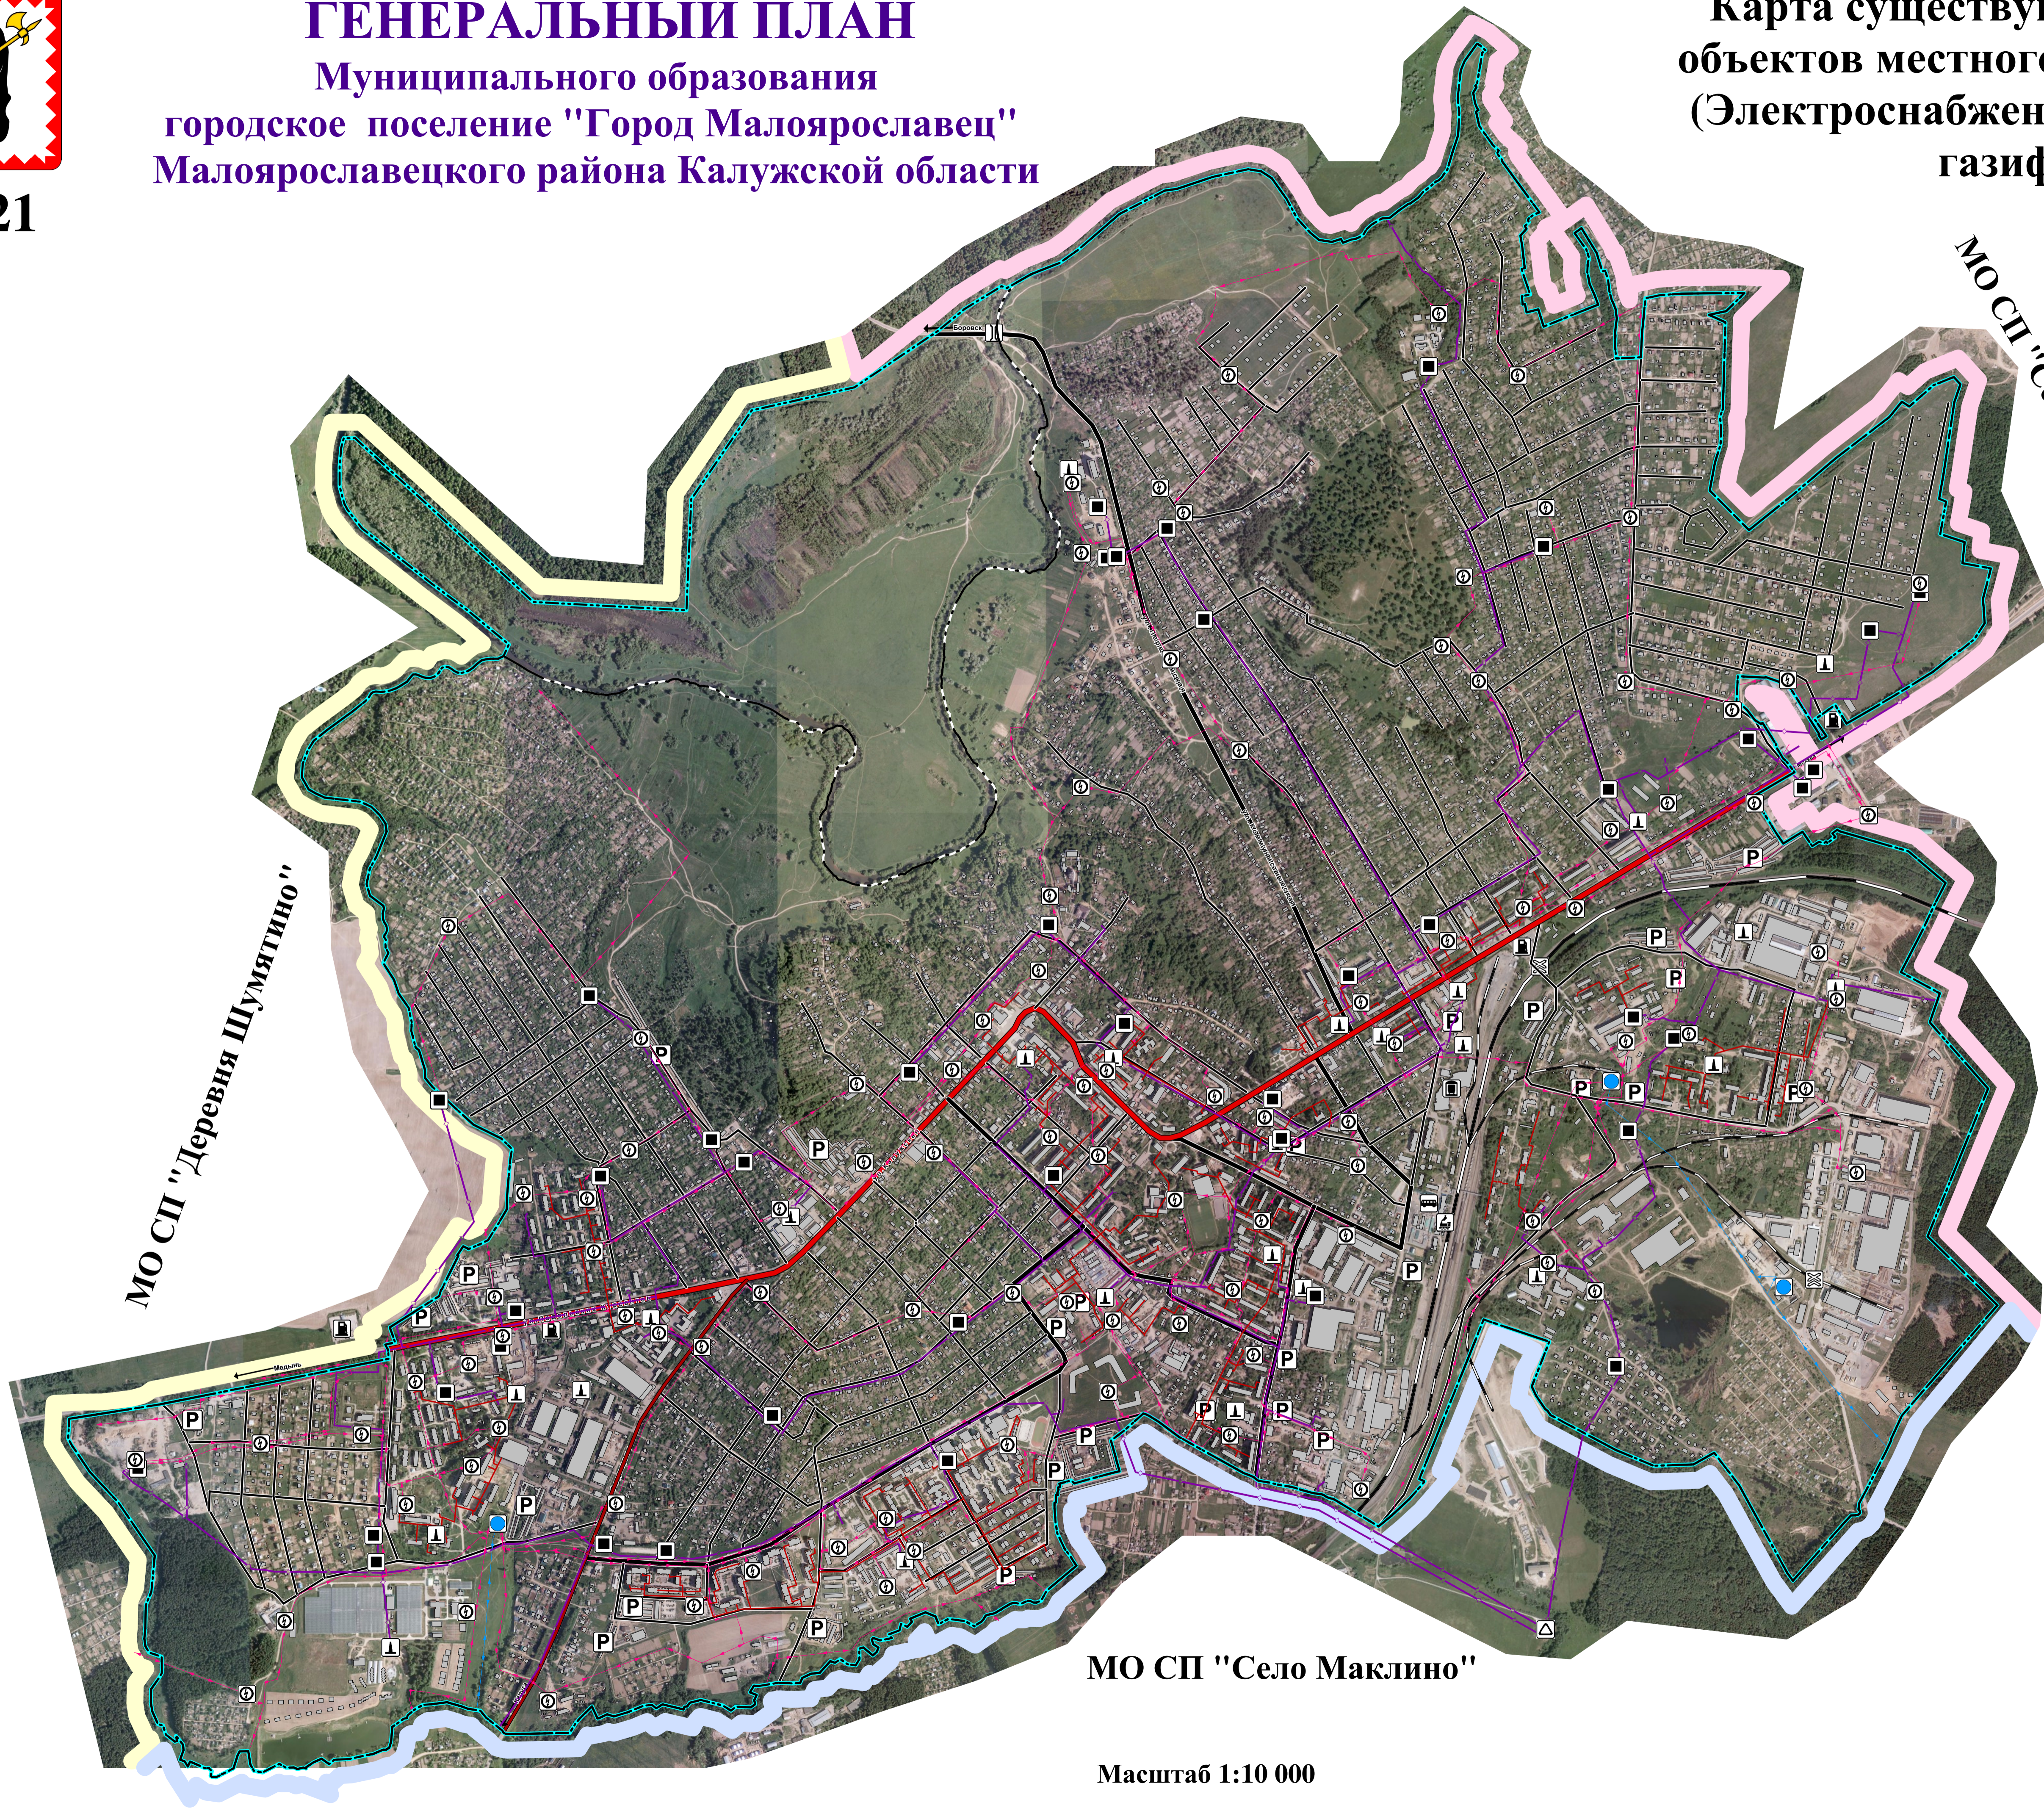

2021

ГЕНЕРАЛЬНЫЙ ПЛАН

Муниципального образования
городское поселение "Город Малоярославец"
Малоярославецкого района Калужской области

Карта существующих и строящихся объектов местного значения поселения (Электроснабжение, теплоснабжение, газификация)

МО СП "Деревня Шумятно"

МО СП "Село Колонтай"

МО СП "Село Маклино"

Масштаб 1:10 000