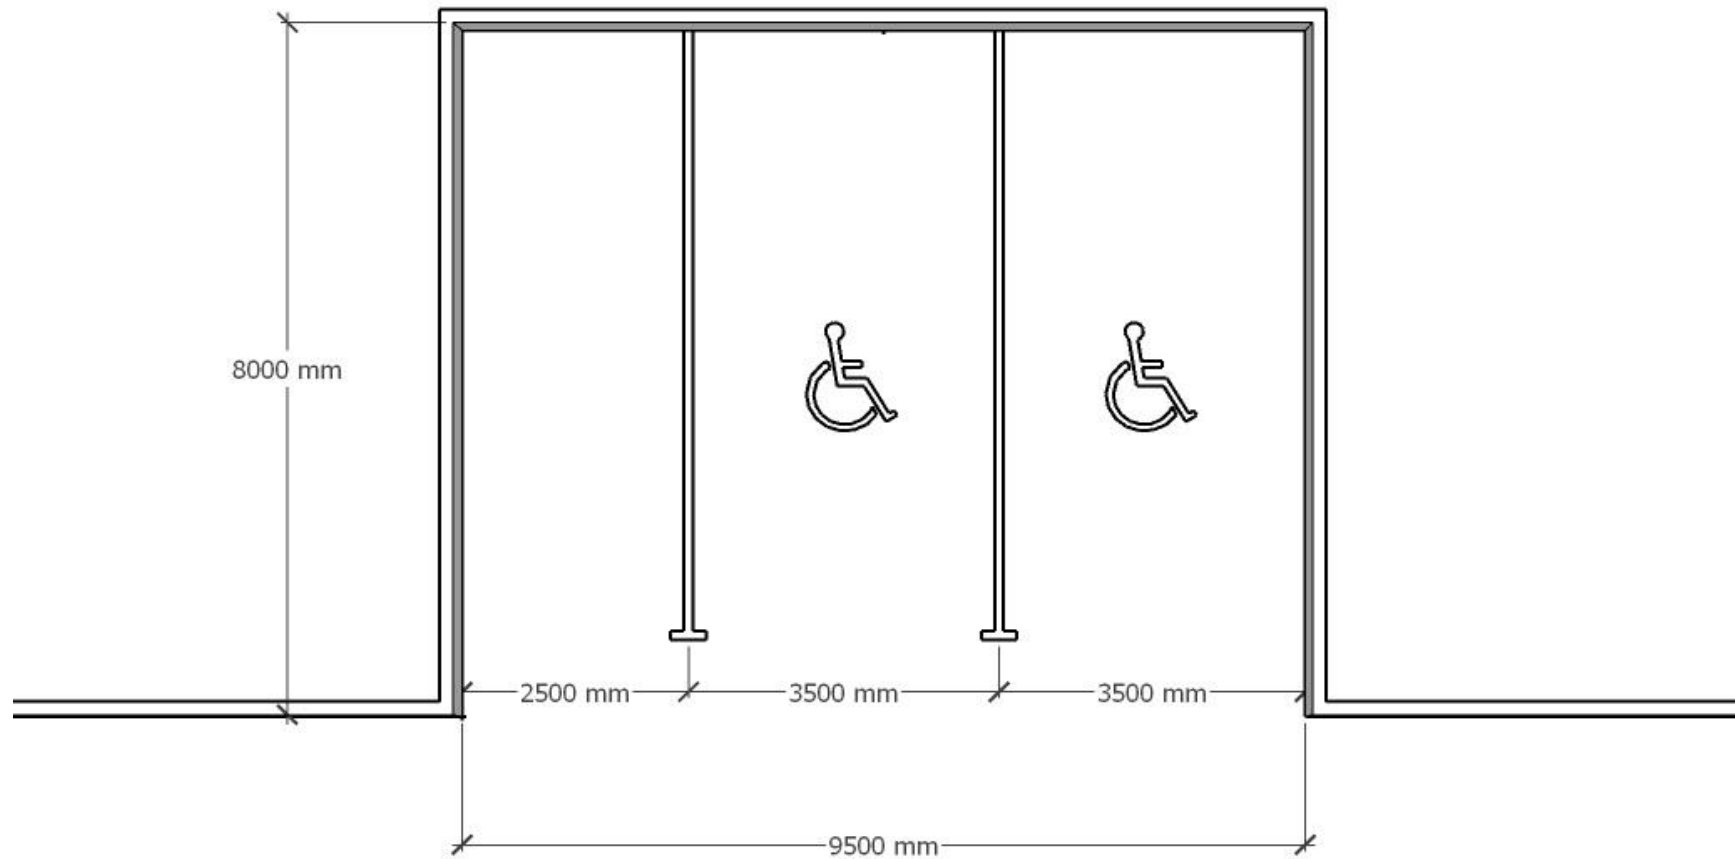

СОГЛАСОВАНО:

Начальник ГИБДД по
Малоярославецкому району
_____ Марушин А. С.

Схема обустройства парковочных мест для инвалидов во дворе многоквартирного дома ул. Почтовая, д. 6, г. Малоярославец

УТВЕРЖДАЮ: