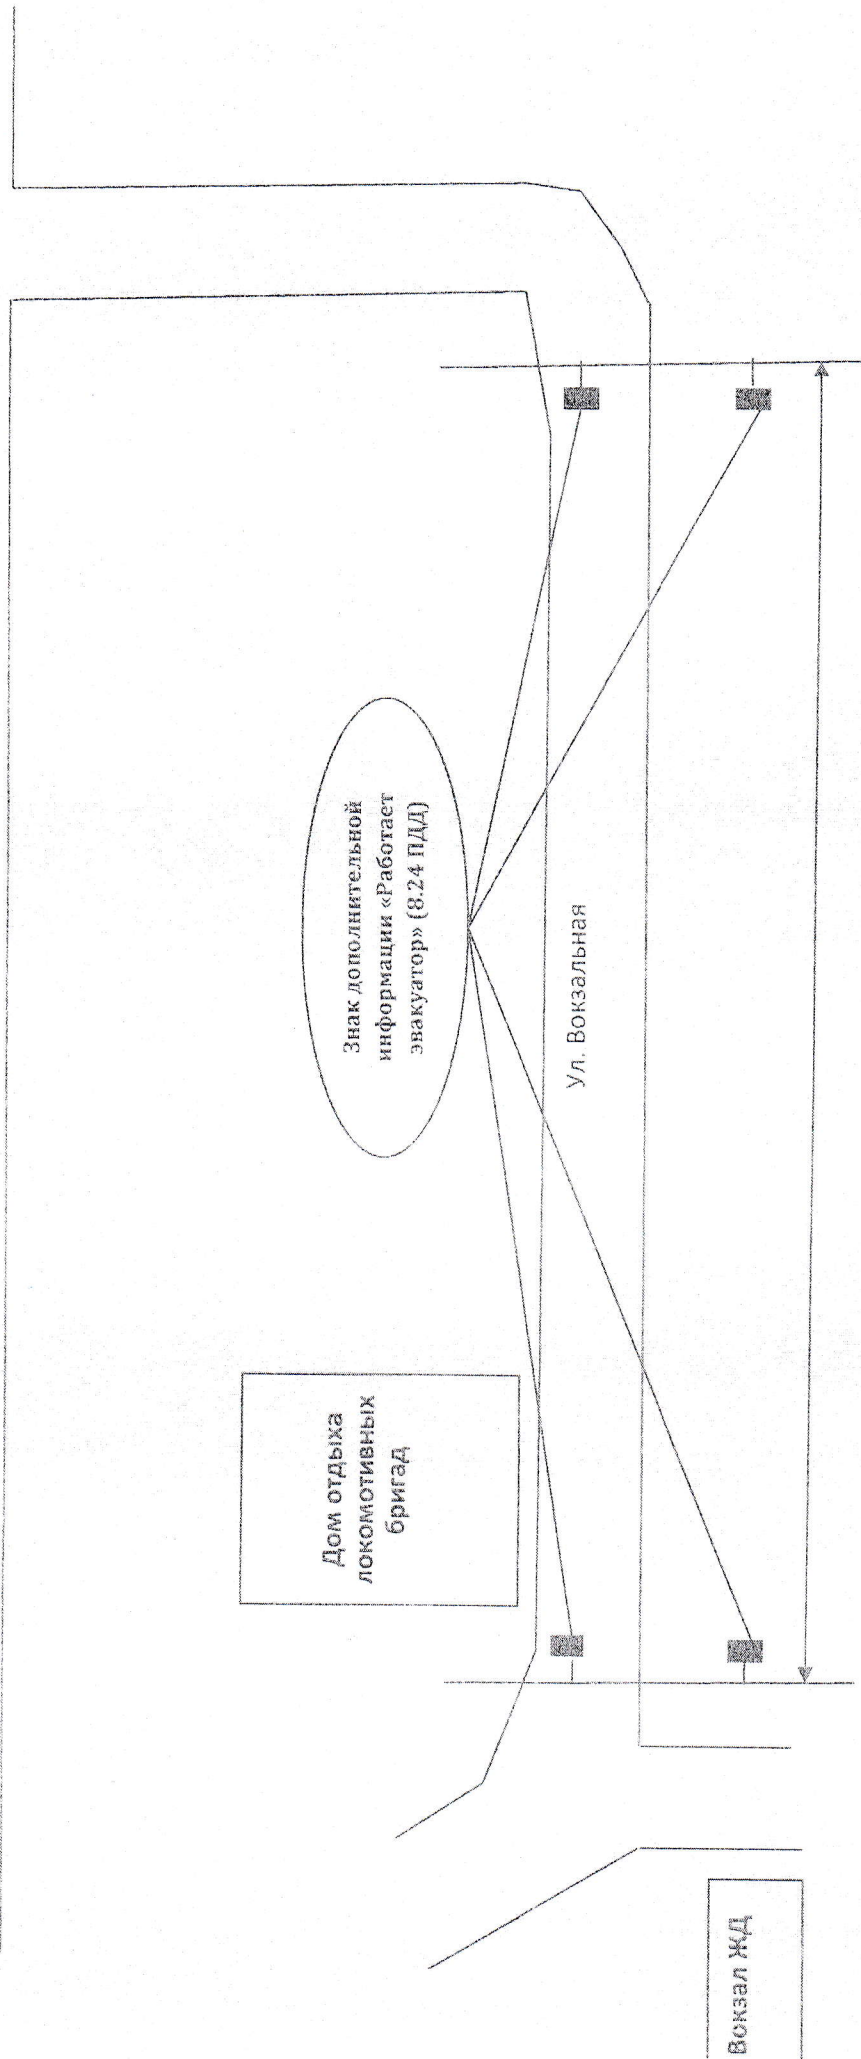

СХЕМА

расстановки знаков дополнительной информации «Работает эвакуатор»

ул. 17 Стрелковой дивизии

200 м

СОГЛАСОВАНО:

г. _____ 20__ г.

УТВЕРЖДАЮ:

Зам. начальника Московской железной дороги
(по территориальному управлению)

Р.С. Саидов

Л.А. Лещев

« 30 » 09 20 19 г.