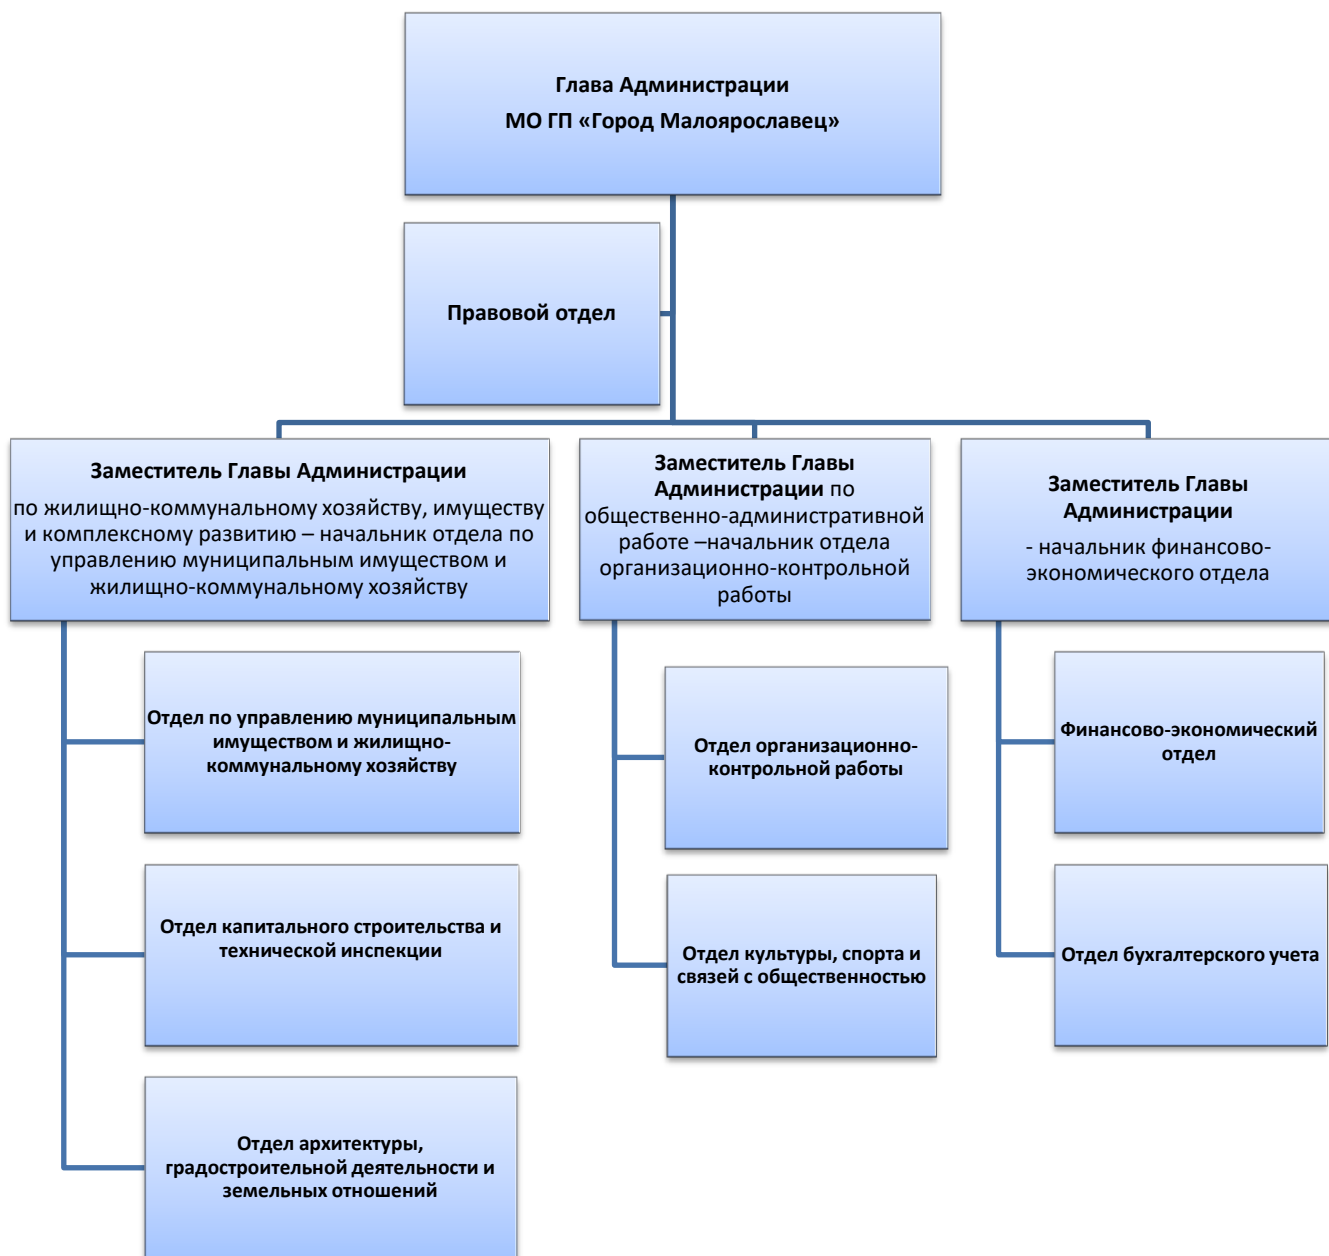

Схема структуры  
Администрации муниципального образования городское поселение «Город Малоярославец»

29 муниципальных должностей  
25 не муниципальных должностей