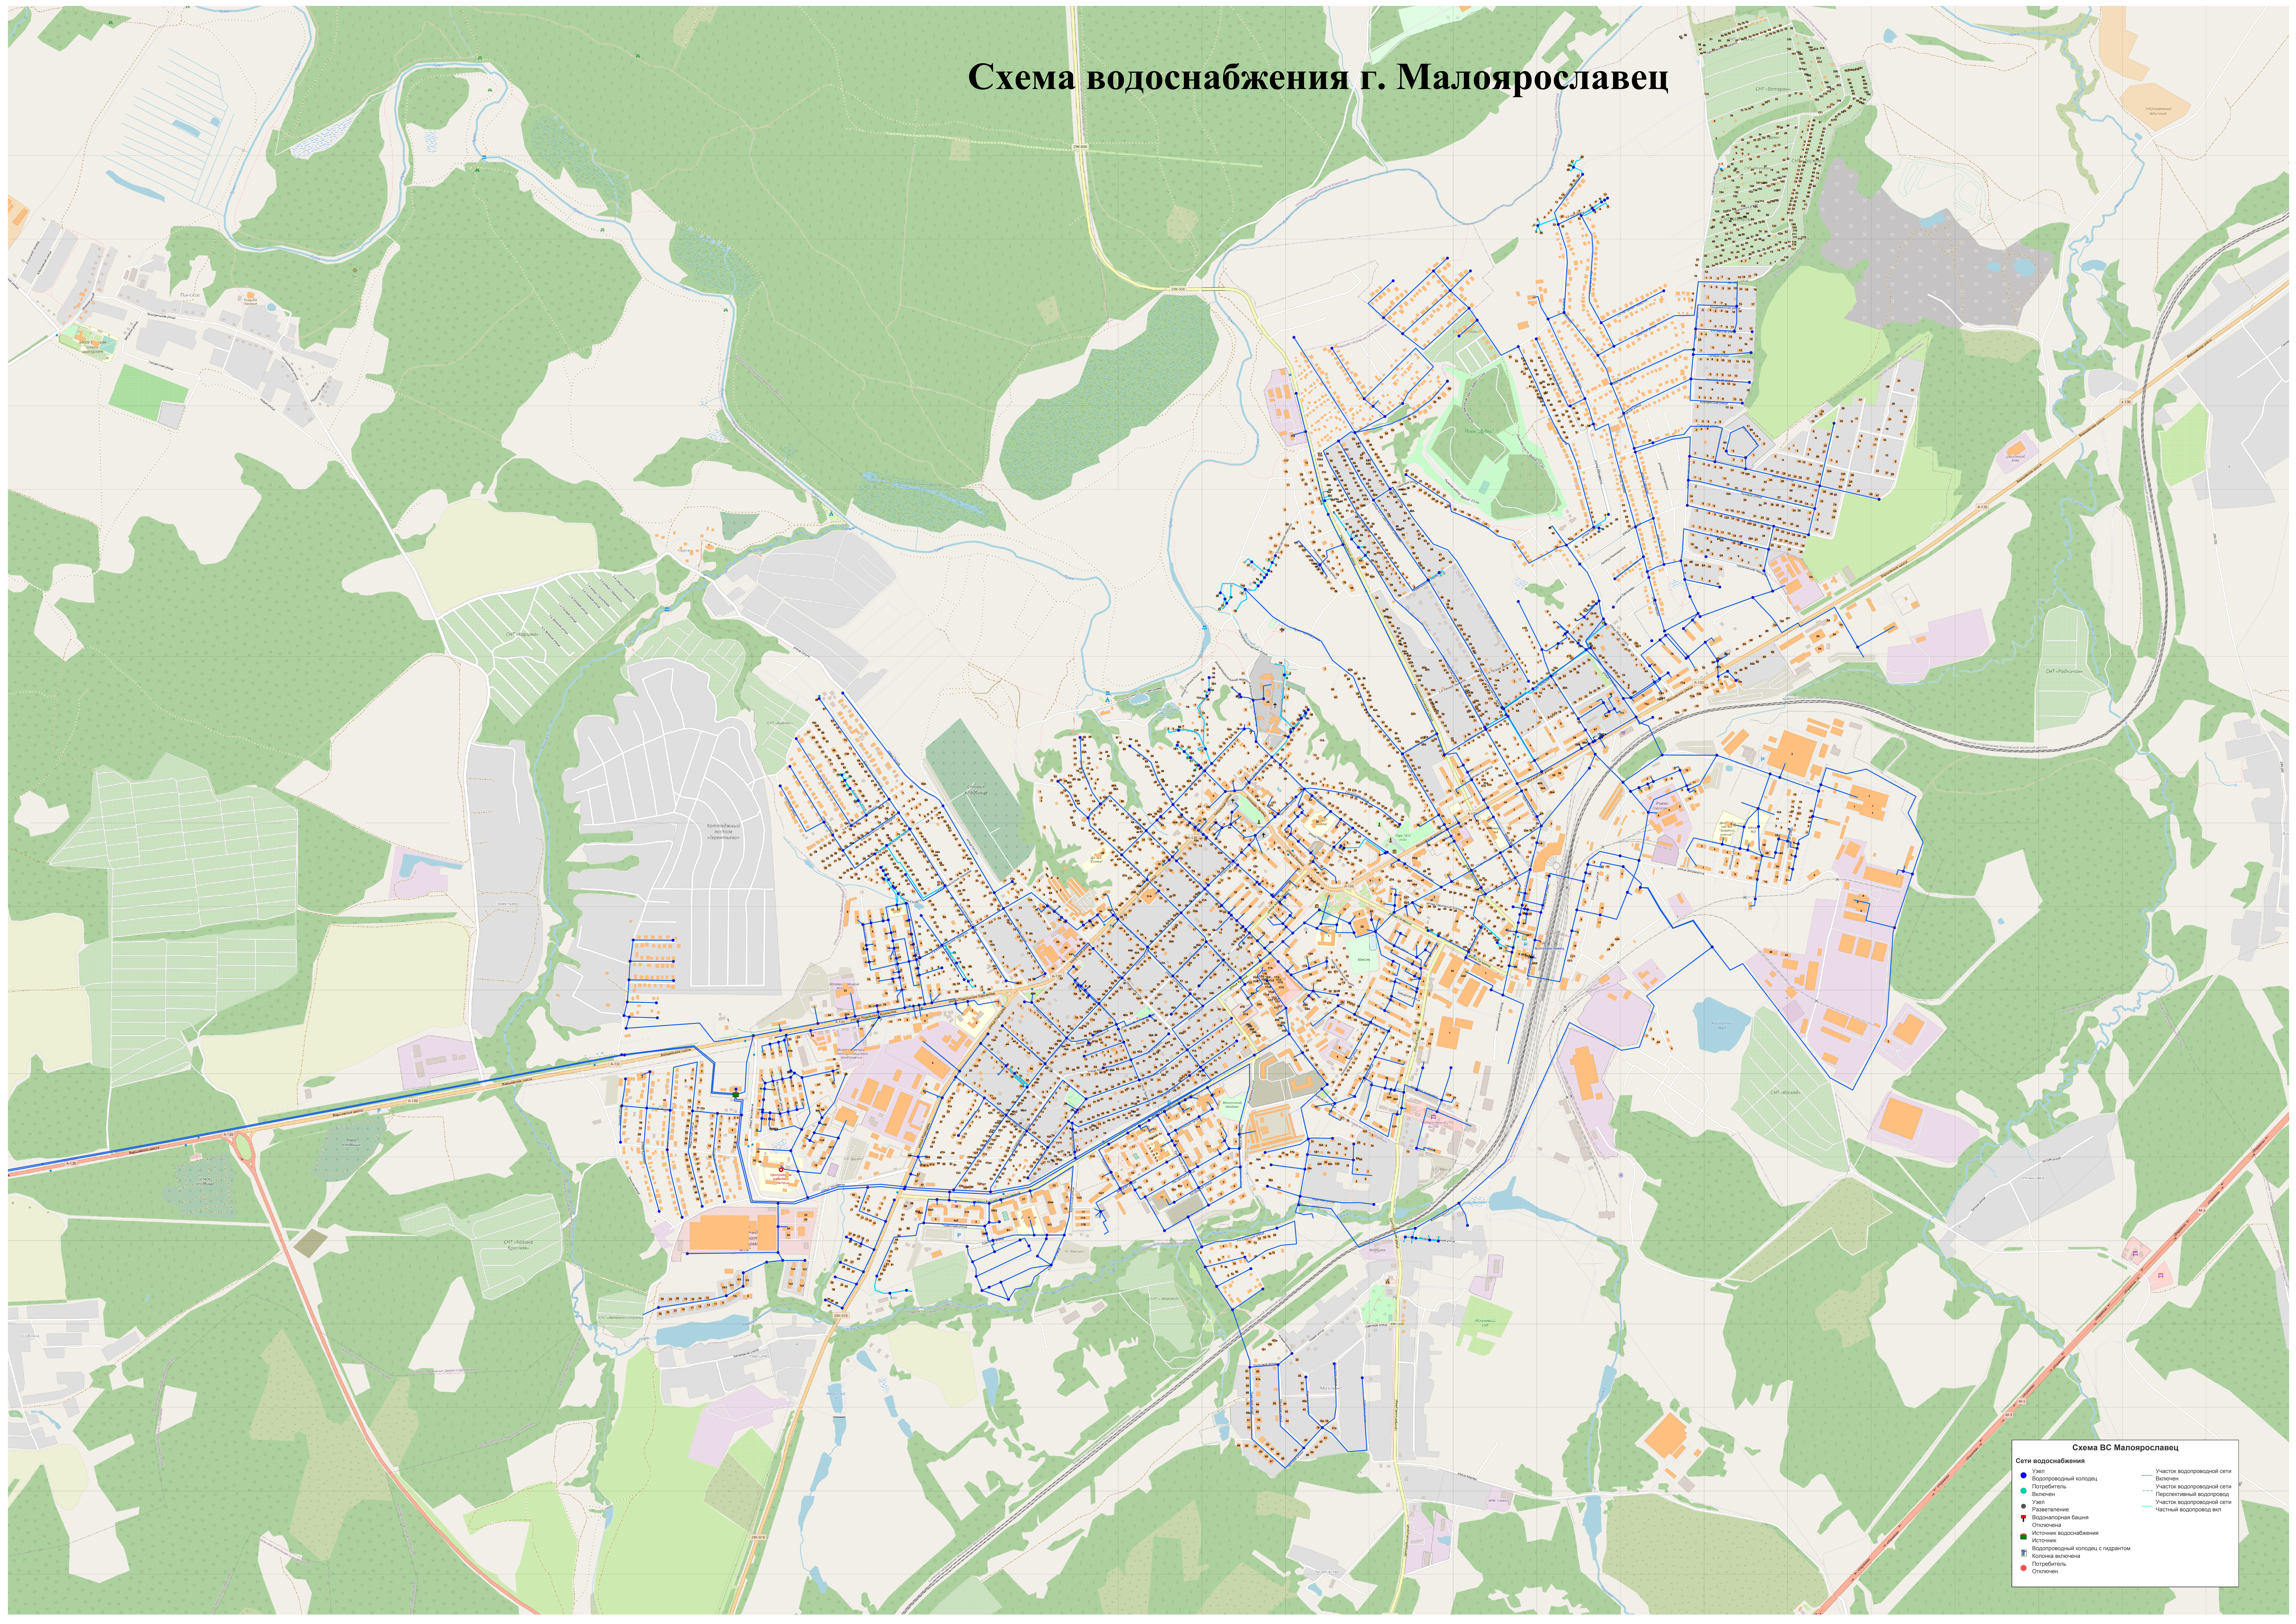

# Схема водоснабжения г. Малоярославец

**Схема ВС Малоярославец**

● Узел	— Участок водопроводной сети
● Водопроводный колодец	— Включен
● Потребитель	— Участок водопроводной сети
● Узел	— Перспективный водопровод
● Разветвление	— Участок водопроводной сети
■ Водонапорная башня	— Частный водопровод вкл
■ Столбчатая	
■ Источники водоснабжения	
■ Колодезь	
■ Водопроводный колодец с гидрантом	
■ Колодезь включен	
■ Потребитель	
■ Столбчатая	